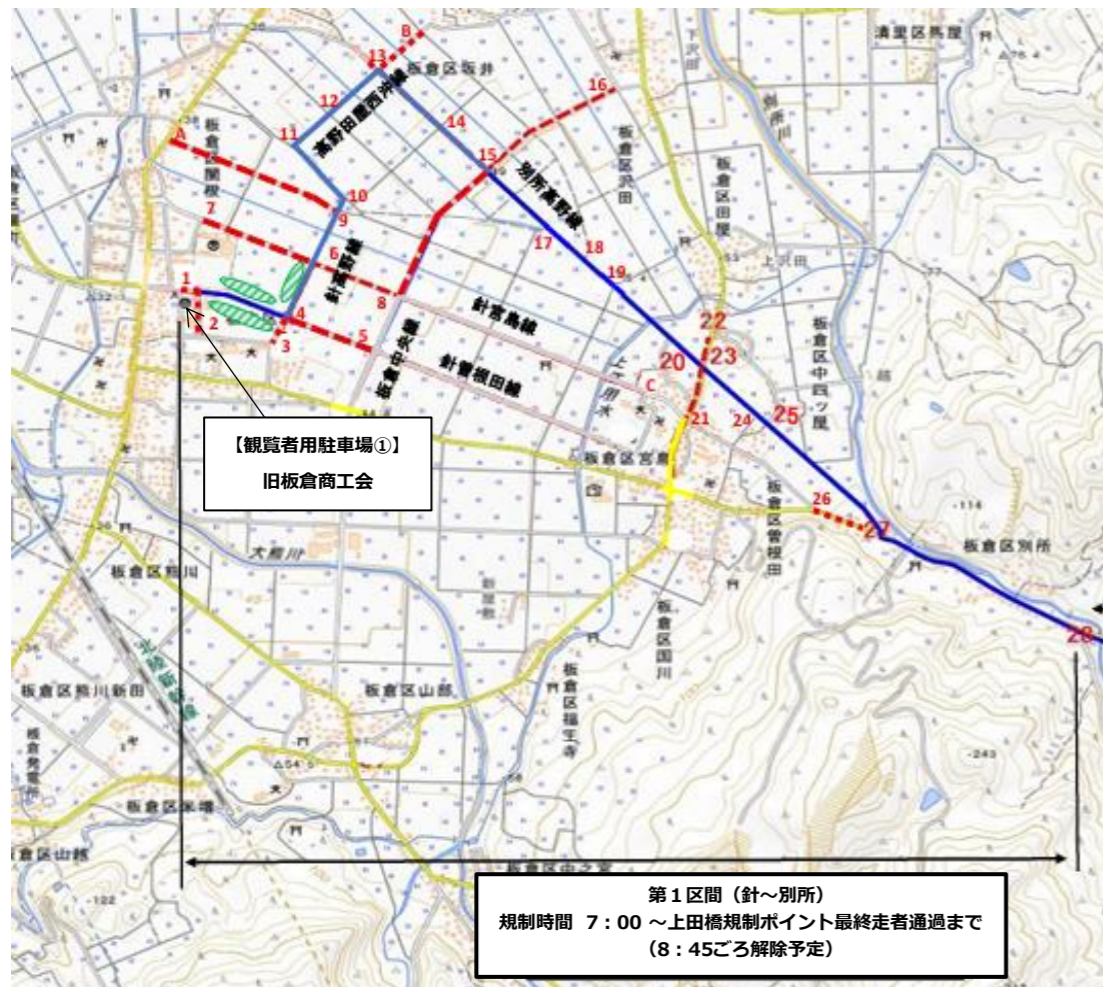

光ヶ原高原ヒルクライム2026 観覧ポイントのご案内

2026年7月5日(日)に光ヶ原高原ヒルクライムが行われます。

それに伴い、針・豊原・宮島・筒方地区周辺道路の交通規制を行います。ご迷惑をおかけいたしますが、ご協力をお願いいたします。

規制
時間

第1区間 (針～別所)

2026年7月5日(日)7:00～8:45ごろ

第2区間 (別所～上関田)

2026年7月5日(日)7:00～9:30ごろ

第3区間 (上関田～関田峠)

2026年7月5日(日)7:00～11:30ごろ

凡例	
ヒルクライムルート	
大会に伴う通行止め	
観覧ポイント	

各観覧ポイントへは**交通規制を遵守して**ご移動いただきますようお願いいたします。

いかなる場合においても、交通規制中の道路を通行することはできません。ご協力をお願いいたします。

②・③・④ポイントには規制開始(7:00)までにご到着ください。また、規制解除までお車のご移動はできませんのでご注意ください。