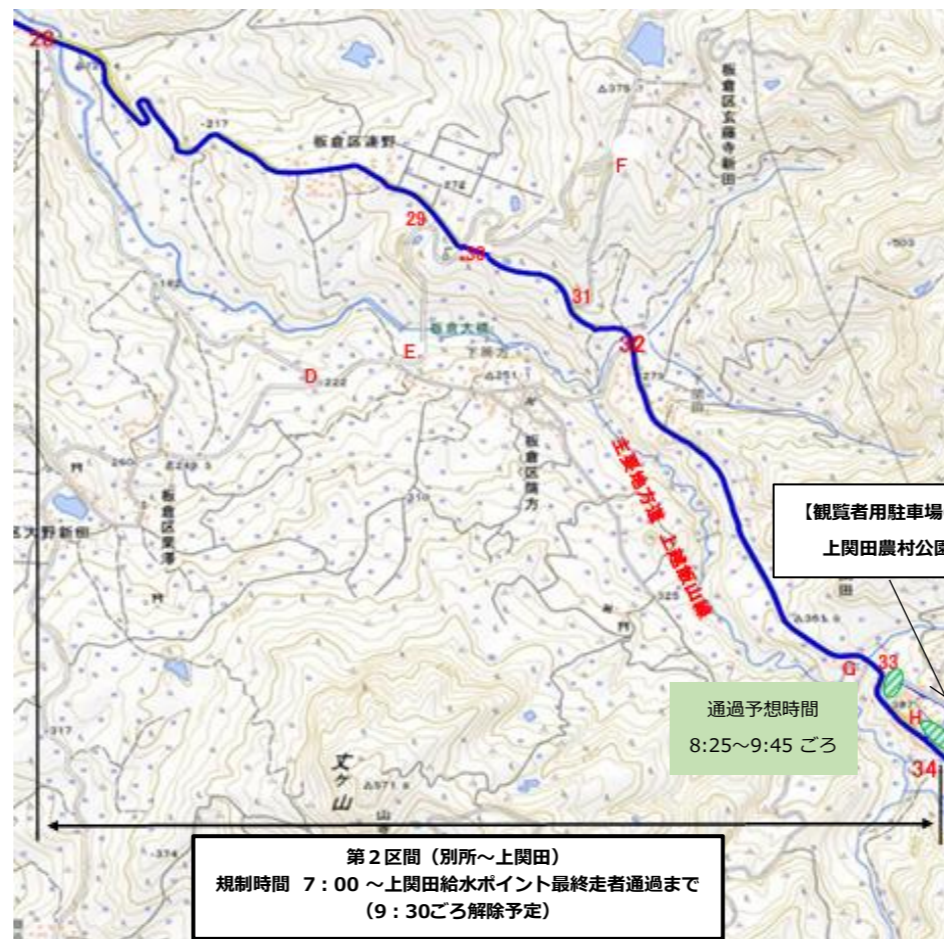

光ヶ原高原ヒルクライム2026 観覧ポイントのご案内

2026年7月5日(日)に光ヶ原高原ヒルクライムが行われます。

それに伴い、針・豊原・宮島・筒方地区周辺道路の交通規制を行います。ご迷惑をおかけいたしますが、ご協力をお願いいたします。

規制
時間

第1区間 (針～別所)

2026年7月5日(日)7:00～8:45ごろ

第2区間 (別所～上関田)

2026年7月5日(日)7:00～9:30ごろ

第3区間 (上関田～関田峠)

2026年7月5日(日)7:00～11:30ごろ

凡例	
ヒルクライムルート	
大会に伴う通行止め	
観覧ポイント	

各観覧ポイントへは**交通規制を遵守して**ご移動いただきますようお願いいたします。

いかなる場合においても、交通規制中の道路を通行することはできません。ご協力をお願いいたします。

②・③・④ポイントには規制開始(7:00)までにご到着ください。また、規制解除までお車のご移動はできませんのでご注意ください。