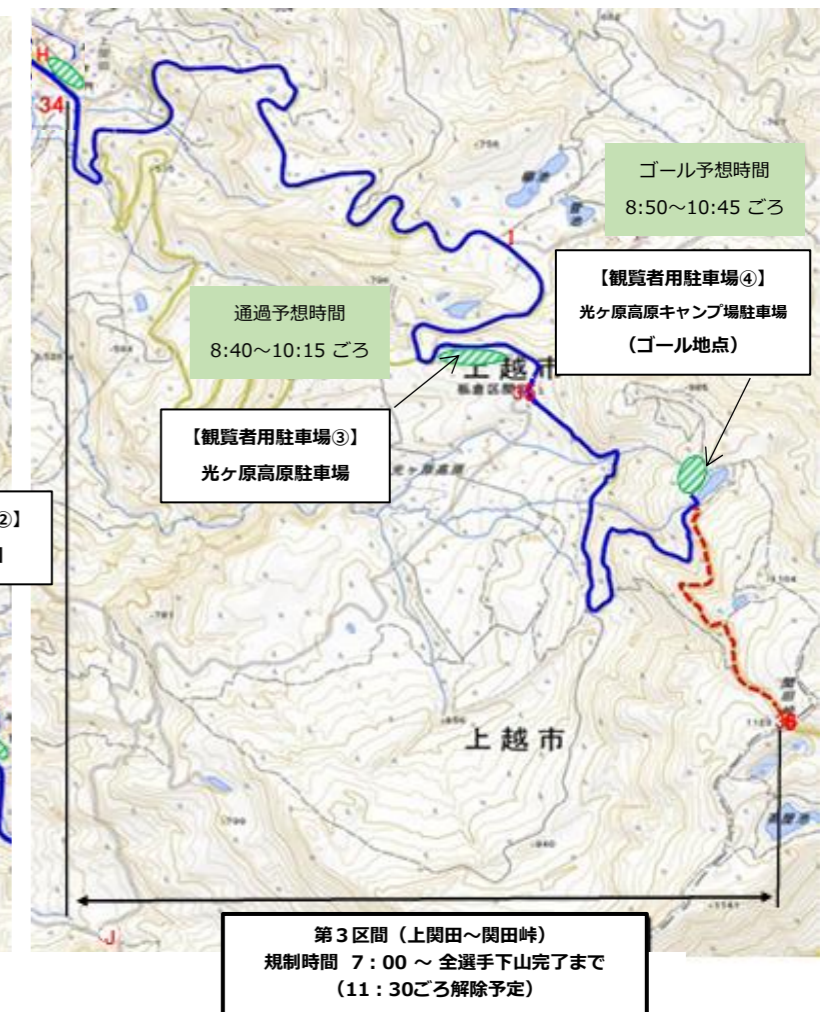

光ヶ原高原ヒルクライム2026 観覧ポイントのご案内

2026年7月5日(日)に光ヶ原高原ヒルクライムが行われます。

それに伴い、針・豊原・宮島・筒方地区周辺道路の交通規制を行います。ご迷惑をおかけいたしますが、ご協力をお願いいたします。

規制
時間

第1区間 (針～別所)

2026年7月5日(日)7:00～8:45ごろ

第2区間 (別所～上関田)

2026年7月5日(日)7:00～9:30ごろ

第3区間 (上関田～関田峠)

2026年7月5日(日)7:00～11:30ごろ

凡例	
ヒルクライムルート	
大会に伴う通行止め	
観覧ポイント	

各観覧ポイントへは**交通規制を遵守して**ご移動いただきますようお願いいたします。

いかなる場合においても、交通規制中の道路を通行することはできません。ご協力をお願いいたします。

②・③・④ポイントには規制開始(7:00)までにご到着ください。また、規制解除までお車のご移動はできませんのでご注意ください。