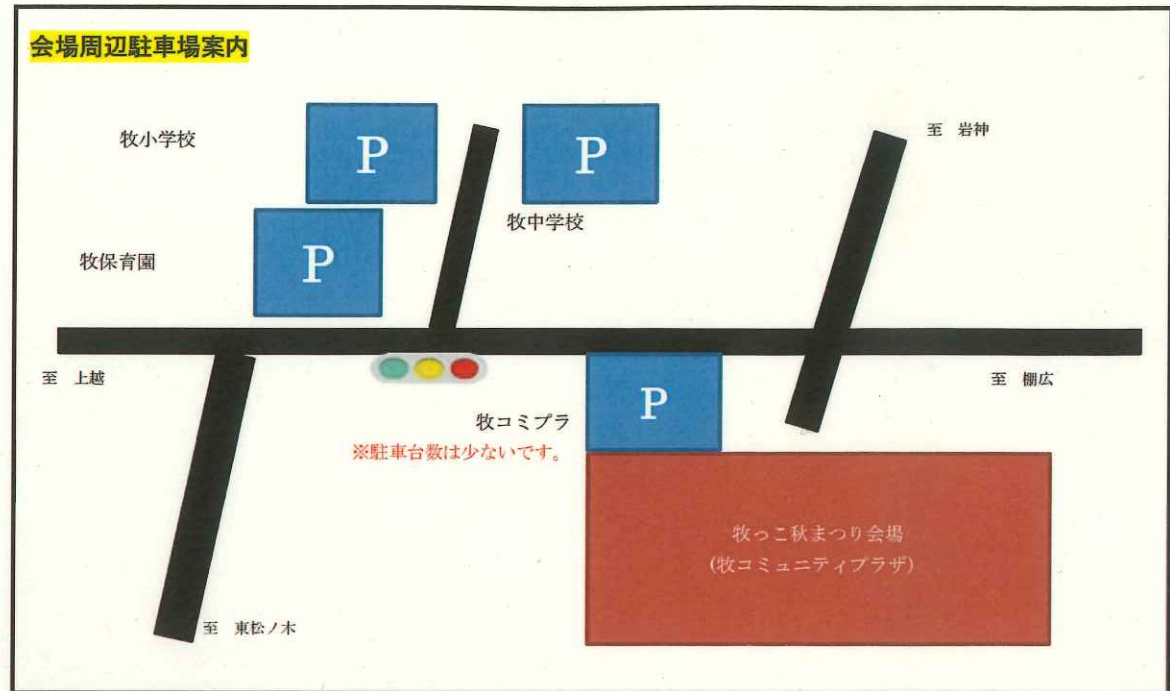

※農産物の持込は体育館玄関の受付で行っています。

当日 10時までにお持ち込みください。

1等はホットカー
ペット!抽選券は体
育館玄関の受付で受
け取ってね。

牧コミュニティプラザ集会室

・**段ボール迷路**(入場料100円)9:30～15:00

ゴールしたら景品がもらえるよ!

トレーニングルーム(牧体育館1階)

・**防災コーナー(展示)**10:00～14:30

・**防災ビデオ上映** 10:00～11:00

・**防災グッズ作り体験** 13:00～14:30

(主催: 牧地区公民館・牧区防災士会)

トレーニングルーム(牧体育館1階)

・**牧文化展** (主催: 上越市(牧区教育・文化グループ))

◎牧コミュニティプラザ駐車場の駐車台数には限りがございます。
 満車の場合は牧小学校・牧中学校・牧保育園へお願いします。
 ◎会場周辺の路上駐車はご遠慮ください。

体育館前広場