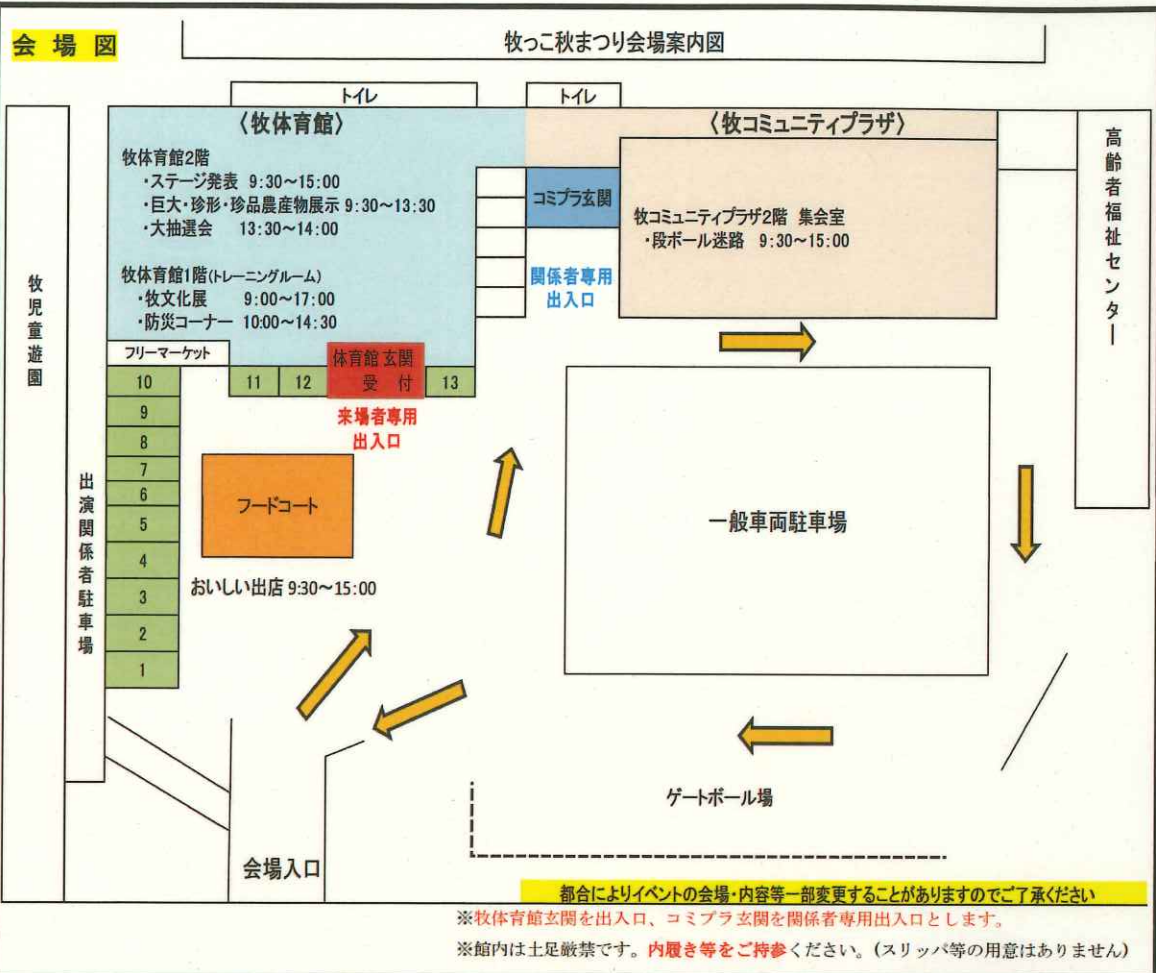

※農産物の持込は体育館玄関の受付で行っています。

当日 10時までにお持ち込みください。

1等はホットカー
ペット!抽選券は体
育館玄関の受付で受
け取ってね。

牧コミュニティプラザ集会室

・**段ボール迷路**(入場料100円)9:30～15:00

ゴールしたら景品がもらえるよ!

トレーニングルーム(牧体育館1階)

・**防災コーナー(展示)**10:00～14:30

・**防災ビデオ上映** 10:00～11:00

・**防災グッズ作り体験** 13:00～14:30

(主催: 牧地区公民館・牧区防災士会)

トレーニングルーム(牧体育館1階)

・**牧文化展** (主催: 上越市(牧区教育・文化グループ))

◎牧コミュニティプラザ駐車場の駐車台数には限りがございます。
 満車の場合は牧小学校・牧中学校・牧保育園へお願いします。
 ◎会場周辺の路上駐車はご遠慮ください。

体育館前広場