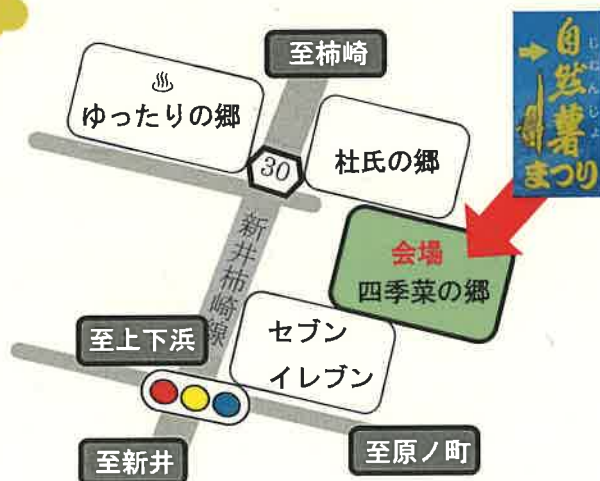

特選品・お徳用品即売会！

JAえちご上越

自然薯まつり

11月 **25**日(土) **26**日(日)

午前10時～午後3時

化粧箱入り (2本組) *特選品*	特選品!	特選品!	特選品!	*お徳用品* 「自宅用」	お徳用品	お徳用品	お徳用品
	約1.8kg ¥5,000 (税込)	約1.4kg ¥4,000 (税込)	約1.0kg ¥3,000 (税込)		1箱 約1.4kg ¥3,000 (税込)	1本 約550g ¥1,500 (税込)	小袋 約400g ¥500 (税込)

ご自宅用・ご贈答用にいかがでしょうか

会場

「農産物直売所 四季菜の郷」

上越市吉川区杜氏の郷1

全国発送も承ります。(送料別)
数に限りがございますので、開場中でも在庫が無くなり次第、終了となります。
皆さまのご来場を心よりお待ちしております。

主催

JAえちご上越自然薯部会

こころ耕し、いのち育む。