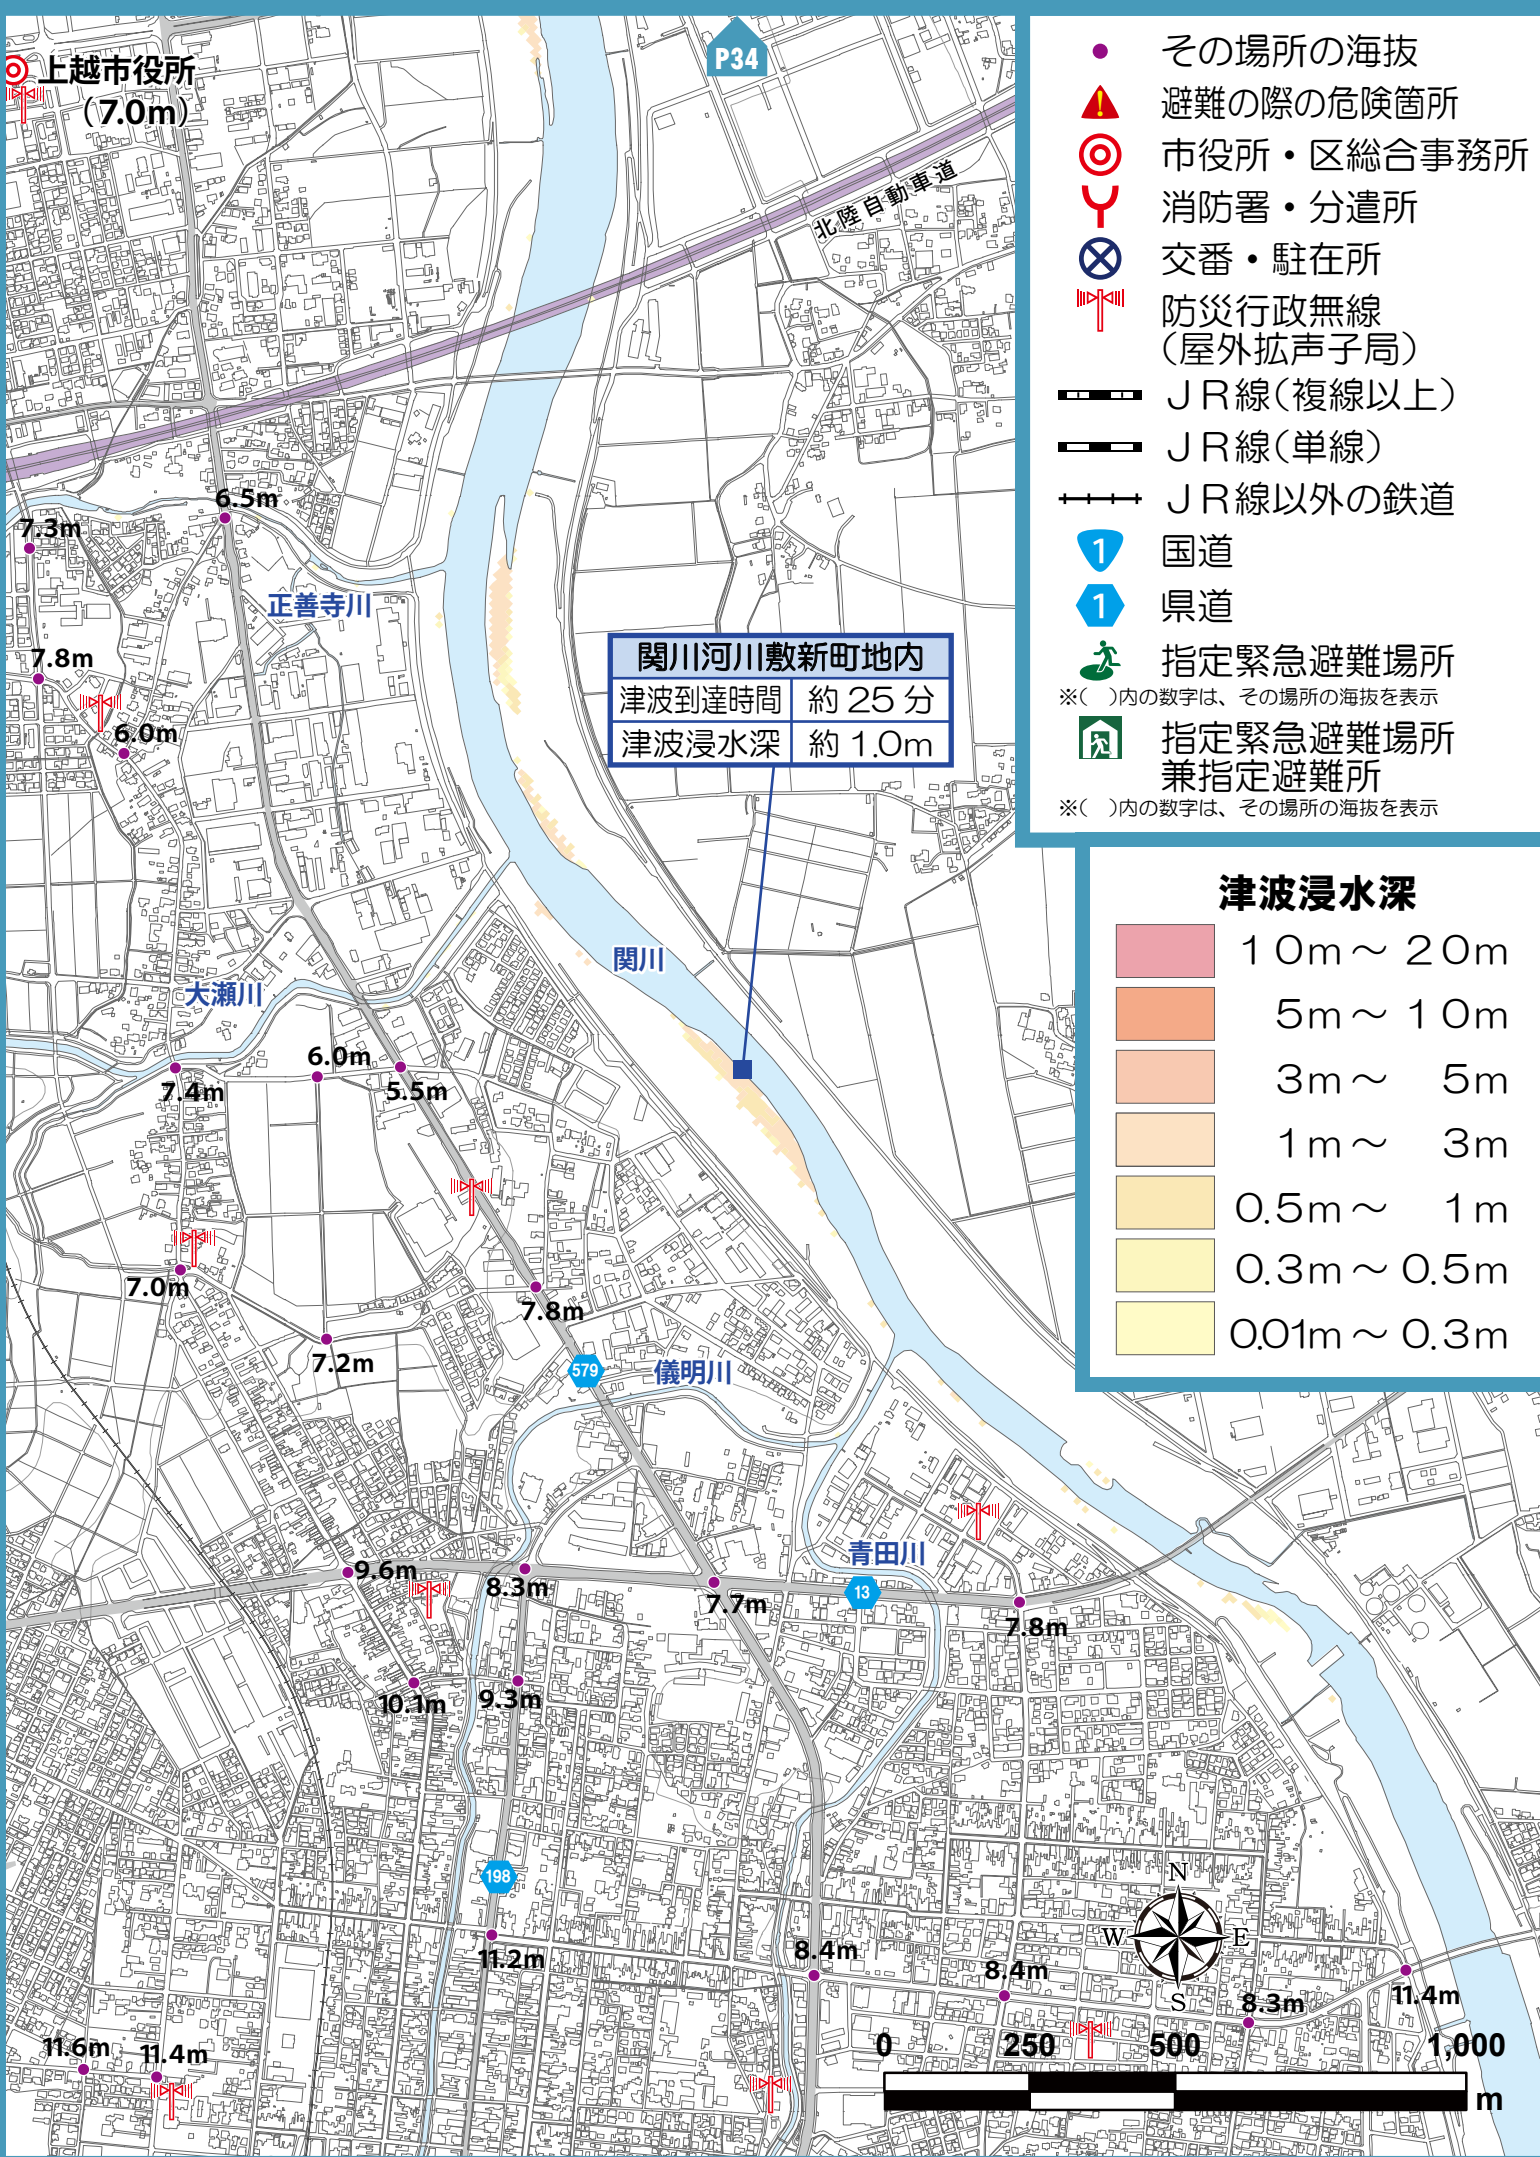

# 津波ハザードマップ ⑬有田区・春日区・高田区

- その場所の海拔
  - ▲ 避難の際の危険箇所
  - ◎ 市役所・区総合事務所
  - 消防署・分遣所
  - ⊗ 交番・駐在所
  - 防災行政無線(屋外拡声子局)
  - JR線(複線以上)
  - JR線(単線)
  - JR線以外の鉄道
  - 1 国道
  - 1 県道
  - 指定緊急避難場所
  - 指定緊急避難場所兼指定避難所
- ※( )内の数字は、その場所の海拔を表示