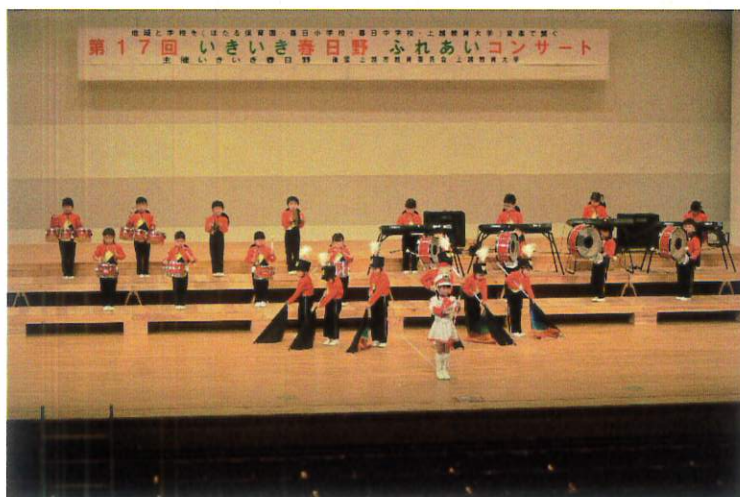

回覧

地域と学校を音楽でつなぐ

第18回

いきいき春日野ふれあいコンサート

聴きに来てね!

令和6年6月15日(土)

上越文化会館 大ホール

開場: 13:00 開演: 13:30