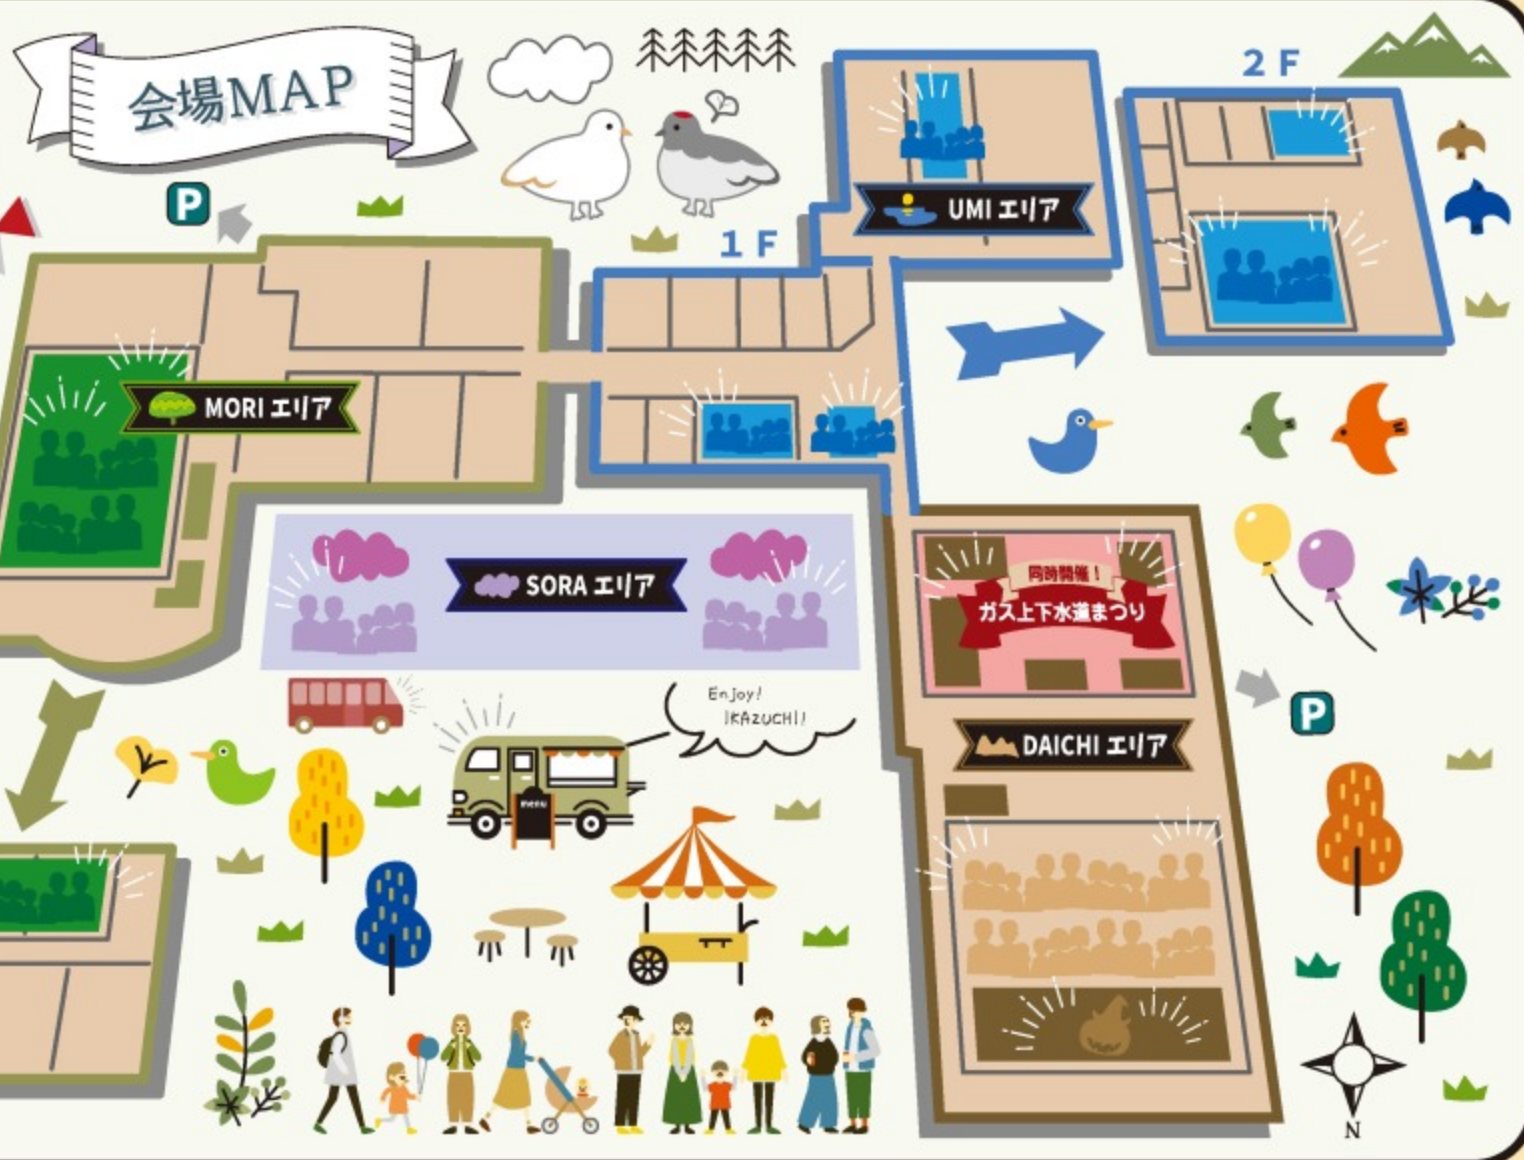

## 主なイベント

### 障がい者福祉施設の 物品販売

「ワークセンターこでまり」「りんどうの里」「はっと妙高ワークセンター」「障がい者サポートセンターのぞみ」が、スゲ組工の春駒やリース、布製品、ウエス、手作りのチーズタルトやマフィン、クッキーなどを販売します。

### 空撮ドローン映像公開コンテスト

私たちが普段見ることのできない空からの視点、妙高の溢れる魅力を3分の動画に詰め込み、それぞれのチームがその技術を競うコンテスト。今年は第3回を数え、来場者の皆さまからも審査に加わっていただく予定。空からの空中散歩、知られざる妙高の魅力をご覧ください。

…などなど、いろいろなイベントが盛りだくさん! (詳しくは、裏面(マップ)をご覧ください)

みょうこう  
グッドライフフェア  
**IKAZUCHI**  
2024

**UMI エリア 1F** (総合コミセン 1F)  
 総合案内 (案内、スタンプラリー、フードドライブ受付)  
 ドローン空撮映像コンテスト公開審査 (13:00 ~ 15:00)  
 環境巡回展示 / 環境標語・環境ポスター展示  
 えほんのへや (10:30 ~ 11:00)  
 おはなしのかい (14:00 ~ 14:30)

**UMI エリア 2F** (総合コミセン 2F)  
 みょうこう給食堂 (11:00 ~ 13:30) ※要事前チケット  
 地域づくり協議会取組発表会 (15:00 ~ 16:30)  
 ジャックポット人権講話会 (14:00 ~ 15:30)