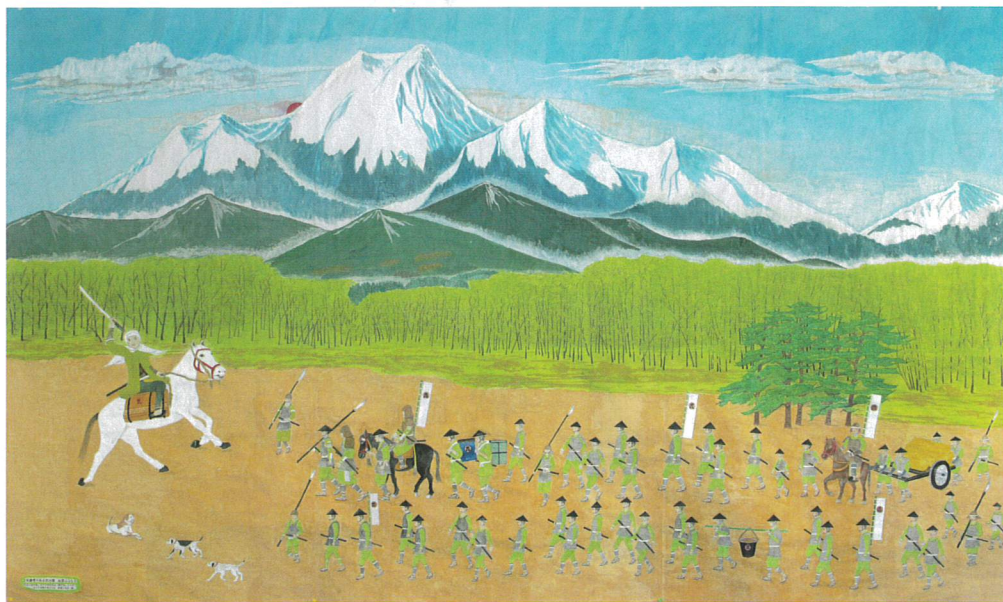

ご来展歓迎
鑑賞無料

第16回 早津てるお 水彩画展

令和6年9月27日(金)～9月29日(日)

【会場】上越市市民プラザ

27日(金)は正午から夕方6時まで
29日(日)は朝9時から夕方5時で閉展

特別賛助ご出展

武田 宗三氏の「龍」

「龍」の素晴らしい作品を、ぜひこの機会に会場でご覧ください。息をのむ程の龍の作品を展示します。武田先生はこの道20数年です。最初はひょうたんを栽培されたのがキッカケでした。
(展主記)

武田さんの作品

このようなひょうたんに「龍」の絵を描く先生は、県内にもおりせん。

※会場の中央に展示されています。

「謙信」の絵を描き続けて29年!!

※畳5枚の大きさ。
※飾ってくださる方に贈呈します。

上杉謙信の超大作

市民の皆さんに、下手な絵を贈呈します。
1回目から「妙高山・犬猫」など(絵小説)

早津てるお水彩画後援会 会長 近藤 正信様(有限会社 大悠建設社長)

〈展主〉早津輝雄

※上越地域を調べましたが、「謙信の絵」を描いているのは、早津しかないという。
※健康1番。お金も1番です。失言や他者を傷付け、周囲から指摘があったら、素直に反省し、謝ることで。
これが出来ない人は、「人間失格」かも？
※都市が栄えて地方が衰退。「こんな日本にしたのは誰？」会場で意見交換を——。