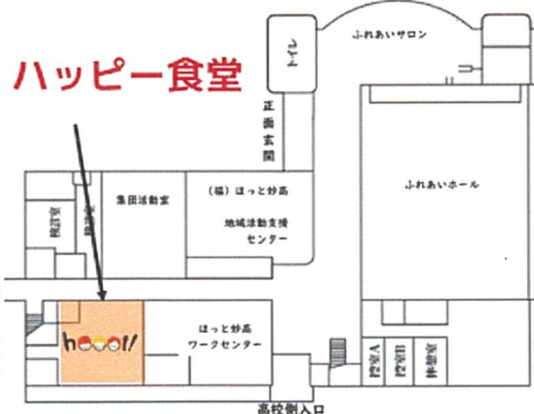

ハッピー食堂

お問い合わせ

ほっと妙高ワークセンター
TEL : 0255-70-5220

障害者サポートセンターのぞみ
TEL : 0255-72-9405