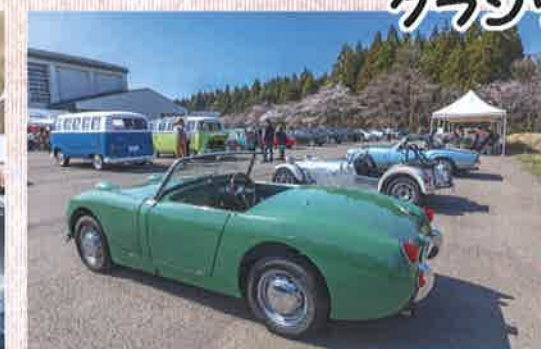

— 実行委員会からのお願い —

- 会場内では感染症対策を実施していますので、安心してご来場ください。
- 風邪等の症状がある場合は来場をお控えください。
- マスク着用は個人の判断に委ねますが、感染症対策をしてご入場ください。
- 会場内で歩きながらの飲食はお控えください。
- 会場内のゴミは、必ず所定のゴミ箱に捨ててください。
- 抽選券は、14時までに受付の抽選箱に入れてください。
- 路上駐車はおやめください。