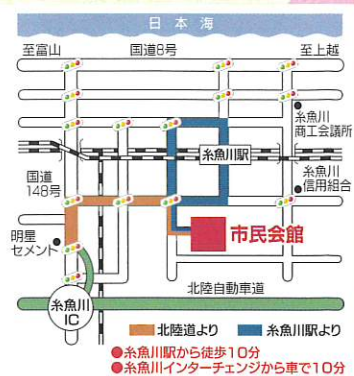

受付時間/9:00~17:00 火~土曜日 ※祝日は除く
Facebookにて詳しい情報を随時お知らせいたします。
facebook.com/itoigawashiminkaikan

Mr. シャチホコ

愛知県出身

ものまねタレント。和田アキ子やMr.Childrenのものまねで活躍し、そのほか玉置浩二や桑田佳祐など、数多くのレパートリーを持つ。

日本テレビ「ウチのギャガすみません!」「ものまねグランプリ」「この歌が聴きたいベストテン」、TBSテレビ「サンデージャポン」「有吉ジャポン」「林修の初耳学」、フジテレビ「爆笑そっくりものまね紅白歌合戦スペシャル」「全力 脱カタイムズ」「FNS27時間テレビ」「99人の壁」、読売テレビ「す・またん」などに出演。ラジオでは、ニッポン放送「岡村隆史のオールナイトニッポン」にも出演がある。特技はボクシング。