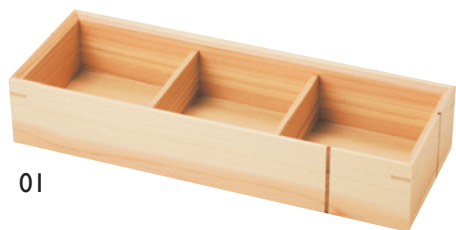

※ミニサイズの中子をご利用いただけます。

01

えにし 縁 縁料理箱(4ツ仕切)蓋付

01 (38230) **16,350円**
約21.7×21.7×H7cm/内寸約19.9×19.9×H5cm
1樹内寸約9.6×9.6cm/仕切約H4.5cm
※蓋・身・仕切付

(38231) 蓋のみ **6,200円**
約21.7×21.7×H1cm

(38232) 身のみ **8,700円** 積重
約21.5×21.5×H6.5cm

(38233) 仕切のみ **1,450円**
約19.8×19.8×H4.5cm

六ツ仕切料理箱

※ミニサイズの中子をご利用いただけます。

02

えにし 縁 縁料理箱(6ツ仕切)蓋付

02 (38234) **19,000円**
約31.9×21.7×H7cm/内寸約30.1×19.9×H5cm
1樹内寸約9.6×9.6cm/仕切約H4.5cm
※蓋・身・仕切付

(38235) 蓋のみ **7,500円**

(38236) 身のみ **9,550円** 積重

(38237) 仕切のみ **1,950円**
約29.8×19.8×H4.5cm

長角料理箱

※01,02 ミニサイズの中子をご利用いただけます。

01

02

えにし
桧 縁長角料理箱

■ 積重

01 (38239) 3ツ仕切

10,000円

約31.7×11.3×H6cm
1柵内寸約9.6×9.6cm/仕切約H4cm

02 (38240) 仕切なし

8,000円

約31.7×11.3×H6cm/内寸約30.1×9.6×H4.5cm

※蓋別売

03