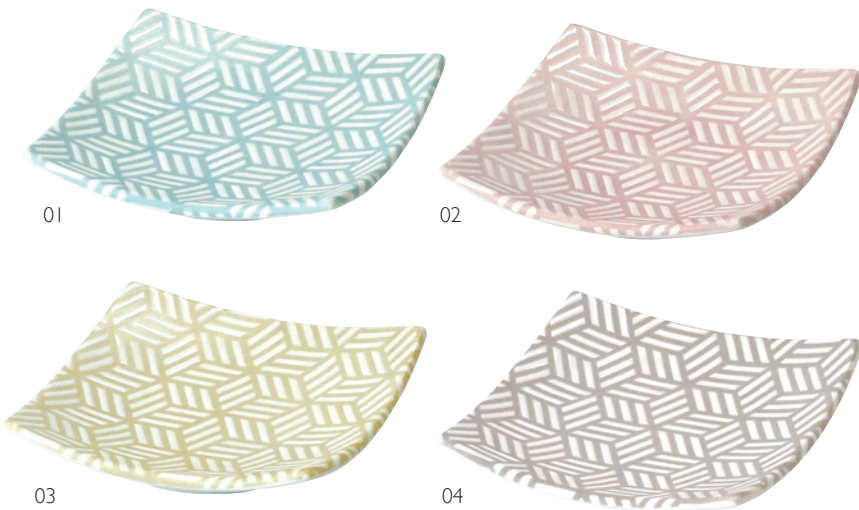

手描き 椿小鉢

真っ赤な椿の花を
手描きで
絵付けしました。

04

05

06

07

手描き・椿小鉢 角

04 (27937) 小 1,200円 約8.8×8.8×H3.3cm

05 (27938) 大 1,500円 約10.8×10.8×H3.8cm

※輸入陶器(小箱10ヶ入)
※松花堂弁当の中子としても最適なサイズです。
(小:ミニサイズ用/大:標準サイズ用)

手描き・椿小鉢 丸

06 (27935) 小 1,000円 約φ8.8×H3.3cm

07 (27936) 大 1,200円 約φ10.6×H3.8cm

※輸入陶器(小箱10ヶ入)
※松花堂弁当の中子としても最適なサイズです。
(小:ミニサイズ用/大:標準サイズ用)

※輸入品は納期がかかる場合や数量をご用意できない場合がございます。色目が若干ばらつく場合がございます。小箱単位でのご購入をおすすめします。
* 上記価格は税抜き価格です。
* 表示は2024年現在のものです。予告なく、仕様・価格を変更する場合がございます。

はんなり角小皿

HANNARI Square Dish

モダンな文様を凹凸感の出る技法であしらいました。
シンプルなスクエア型で使いやすく、
可愛い小皿です。