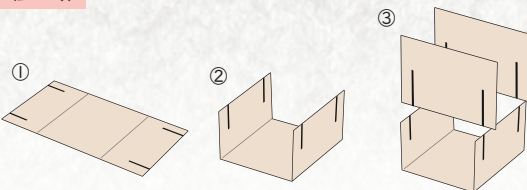

珍味を引き立てる…

ワンウェイの 木製小箱

組立式

両面ラミ

ファルカタ・珍味折箱

NEW

組立式でお手頃価格を実現した木製小箱。両面ラミネートで安心して直接盛り付けできます。

ファルカタ・珍味折箱 (50組入)

01 (12287) 小 3,250円
組立後約5.8×5.5×H3.2cm (1組当り65円)
内寸約3.8×3.8cm ※フィルムケース5F適合

02 (12286) 大 3,500円
組立後約6.3×6×H3.8cm (1組当り70円)
内寸約4.3×4.3cm ※フィルムケース6F適合

※両面PPラミネート
※本体1枚+側板2枚セット

01

02

汁の多い食材にはフィルムケースの使用がおすすめです。

出荷時

組立順

※写真は6.5寸のおせち重を使用しております。

ファルカタ・プチ蓋付小箱

箱タイプ

無塗装

03

04