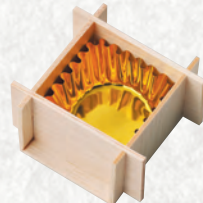

珍味を引き立てる…

ワンウェイの 木製小箱

組立式

両面ラミ

ファルカタ・珍味折箱

NEW

組立式でお手頃価格を実現した木製小箱。両面ラミネートで安心して直接盛り付けできます。

ファルカタ・珍味折箱 (50組入)

01 (12287) 小 3,250円
組立後約5.8×5.5×H3.2cm (1組当り65円)
内寸約3.8×3.8cm ※フィルムケース5F適合

02 (12286) 大 3,500円
組立後約6.3×6×H3.8cm (1組当り70円)
内寸約4.3×4.3cm ※フィルムケース6F適合

※両面PPラミネート
※本体1枚+側板2枚セット

01

02

汁の多い食材にはフィルムケースの使用がおすすめです。

出荷時

組立順

※写真は6.5寸のおせち重を使用しております。

ファルカタ・プチ蓋付小箱

箱タイプ

無塗装

03

04

05

ファルカタ・プチ蓋付小箱

03 (38224) 吉祥来福 450円

04 (38225) 紅梅 450円

05 (38226) 梅結び 450円

約5.3×5.3×H3.7cm/内寸約4×4×H2.2cm

※無塗装

※フィルムケース5F適合